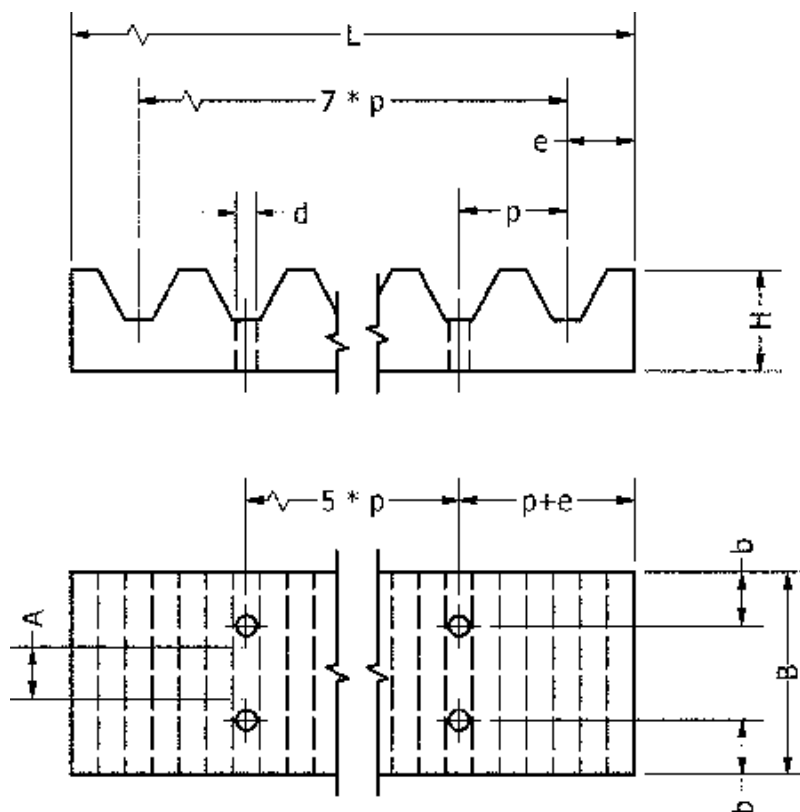

Varenummer: 6041651520025  
Beskrivelse: Tandremsclamps AT5 25

## Mål

A = 25  
B = 44  
b = 6  
d = 5.5  
e = 3.2  
H = 8  
L = 41.4